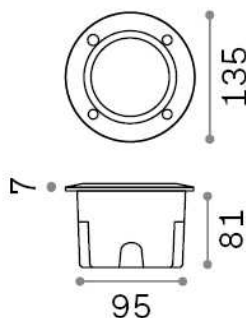

### Exterior - Lámpara colgante

<b>Ean</b>	8021696096568
<b>Artículo</b>	AVENUE FI ROUND GRIGIO
<b>Instalación</b>	Lámpara colgante
<b>Garantía</b>	5 years
<b>Peso bruto</b>	0.5 kg
<b>Volumen</b>	0.00252 m³

## Información técnica

<b>Peso neto</b>	0.4 kg
<b>Clase de aislamiento</b>	II
<b>Índice de protección</b>	IP66
<b>Cumplimiento</b>	CE
<b>Temperatura de funcionamiento</b>	-15° ~ +45 °C
<b>Dimmer</b>	Determined by the light bulb
<b>Salida de potencia</b>	220-240 V AC
<b>Fuente de alimentación</b>	Not required
<b>Especificaciones empotradas</b>	95 x 95 - h. ≥ 80
<b>Resistencia de carga</b>	IK10