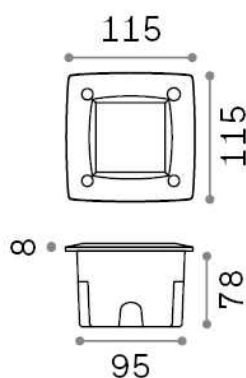

Información general

Exterior - Lámpara colgante

Ean	8021696096599
Artículo	AVENUE FI SQUARE GRIGIO
Instalación	Lámpara colgante
Garantía	5 years
Peso bruto	0.5 kg
Volumen	0.00252 m³

Información técnica

Peso neto	0.4 kg
Clase de aislamiento	II
Índice de protección	IP66
Cumplimiento	CE
Temperatura de funcionamiento	-15° ~ +45 °C
Dimmer	Determined by the light bulb
Salida de potencia	220-240 V AC
Fuente de alimentación	Not required
Especificaciones empotradas	95 x 95 - h. ≥ 80
Resistencia de carga	IK10