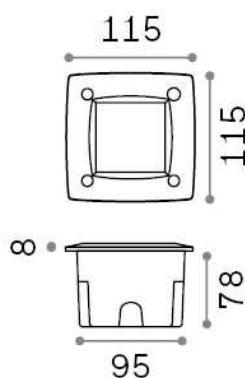

Información general

Exterior - Lámpara colgante

Ean	8021696096582
Artículo	AVENUE FI SQUARE NERO
Instalación	Lámpara colgante
Garantía	5 years
Peso bruto	0.5 kg
Volumen	0.00252 m³

Información técnica

Peso neto	0.4 kg
Clase de aislamiento	II
Índice de protección	IP66
Cumplimiento	CE
Temperatura de funcionamiento	-15° ~ +45 °C
Dimmer	Determined by the light bulb
Salida de potencia	220-240 V AC
Fuente de alimentación	Not required
Especificaciones empotradas	95 x 95 - h. ≥ 80
Resistencia de carga	IK10