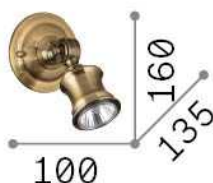

Información general

Interior - Lámpara de pared

Ean	8021696159997
Artículo	BARBER AP1
Instalación	Lámpara de pared
Garantía	5 years
Peso bruto	0.39 kg
Volumen	0.002508 m ³

Información técnica

Peso neto	0.23 kg
Clase de aislamiento	I
Índice de protección	IP20
Cumplimiento	CE
Temperatura de funcionamiento	0° ~ +40 °C
Dimmer	Determined by the light bulb
Salida de potencia	220-240 V AC
Fuente de alimentación	Not required

Información de la fuente

Fuente integrada	Light bulb (included)
Fuente reemplazable	Replaceable
Poder	GU10 max 1 x 28 W
Emisiones	Direct
Consumo máximo	-
Bombilla incluida	1 - E14 OLIVA 4W 3000K CRI80 SATIN