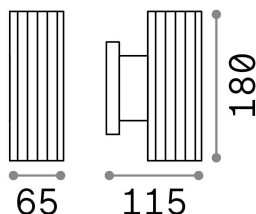

Información general

Exterior - Lámpara de pared

Ean	8021696129457
Artículo	BASE AP2 BIANCO
Instalación	Lámpara de pared
Garantía	5 years
Peso bruto	0.66 kg
Volumen	0.001638 m ³

Información técnica

Peso neto	0.61 kg
Clase de aislamiento	I
Índice de protección	IP44
Cumplimiento	CE
Temperatura de funcionamiento	-
Dimmer	Determined by the light bulb
Salida de potencia	220-240 V AC
Fuente de alimentación	Not required
Ajustabilidad	YES

Información de la fuente

Fuente integrada	Light bulb (not included)
Fuente reemplazable	No
Poder	GU10 max 2 x 28 W
Emisiones	Direct + Indirect
Consumo máximo	-