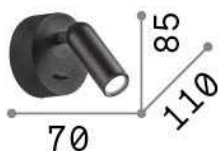

Información general

Interior - Lámpara de pared

Ean	8021696260600
Artículo	BEAN AP ROUND BIANCO
Instalación	Lámpara de pared
Garantía	5 years
Peso bruto	0.21 kg
Volumen	0.000544 m ³

Información técnica

Peso neto	0.18 kg
Clase de aislamiento	I
Índice de protección	IP20
Cumplimiento	CE
Temperatura de funcionamiento	0° ~ +40 °C
Dimmer	NO, On-Off
Salida de potencia	100-240 V AC 50/60 Hz Integrated switch button
Fuente de alimentación	In-built, included Replaceable (by qualified operators only), electronic
Ajustabilidad	vert. 0-90°, orizz. 0-350°

Información de la fuente

Fuente integrada	Integrated LED module
Fuente reemplazable	Replaceable (by qualified operators only)
Poder	LED 3 W
Emisiones	Direct
Consumo máximo	max 3,00 W
Características LED	LED SMD CREE
CCT LED	3000 K
Duración LED (t. 25°C)	30000 h
CRI	> 80
Ángulo del haz de luz	25°
Flujo del haz de luz	280 lm
Luz útil	250 lm
Riesgo fotobiológico	2
Bombilla incluida	1 - E14 OLIVA 4W 3000K CRI80 SATIN