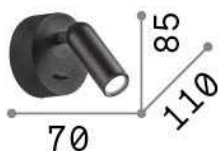

### Interior - Lámpara de pared

<b>Ean</b>	8021696260617
<b>Artículo</b>	BEAN AP ROUND NERO
<b>Instalación</b>	Lámpara de pared
<b>Garantía</b>	5 years
<b>Peso bruto</b>	0.21 kg
<b>Volumen</b>	0.000544 m <sup>3</sup>

## Información de la fuente

<b>Fuente integrada</b>	Integrated LED module
<b>Fuente reemplazable</b>	Replaceable (by qualified operators only)
<b>Poder</b>	LED 3 W
<b>Emisiones</b>	Direct
<b>Consumo máximo</b>	max 3,00 W
<b>Características LED</b>	LED SMD CREE
<b>CCT LED</b>	3000 K
<b>Duración LED (t. 25°C)</b>	30000 h
<b>CRI</b>	> 80
<b>Ángulo del haz de luz</b>	25°
<b>Flujo del haz de luz</b>	280 lm
<b>Luz útil</b>	250 lm
<b>Riesgo fotobiológico</b>	2
<b>Bombilla incluida</b>	1 - E14 OLIVA 4W 3000K CRI80 SATIN