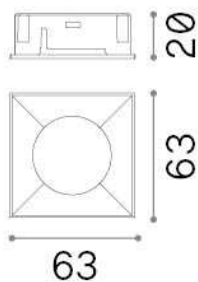

Información general

Técnico - Accesorio

Ean	8021696279671
Artículo	BENTO REFLECTOR SQUARE WH
Instalación	Accesorio
Garantía	5 years
Peso bruto	0.02 kg
Volumen	0.000123 m ³

Información técnica

Peso neto	0.02 kg
Cumplimiento	-
Eficiencia a plena carga	X
Tipo de accesorio	Required