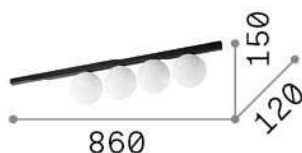

Información general

Interior - Lámpara de techo

Ean	8021696328461
Artículo	BINOMIO PL4 OTTONE
Instalación	Lámpara de techo
Garantía	5 years
Peso bruto	2.21 kg
Volumen	0.023969 m ³

Información técnica

Peso neto	1.55 kg
Clase de aislamiento	II
Índice de protección	IP20
Cumplimiento	CE
Temperatura de funcionamiento	0° ~ +40 °C
Dimmer	Determined by the light bulb
Salida de potencia	220-240 V AC
Fuente de alimentación	Not required

Información de la fuente

Fuente integrada	Light bulb (included)
Fuente reemplazable	No
Poder	G9 max 4 x 4 W
Emisiones	Diffuse
Consumo máximo	-
Bombilla incluida	1 - E14 OLIVA 4W 3000K CRI80 SATIN