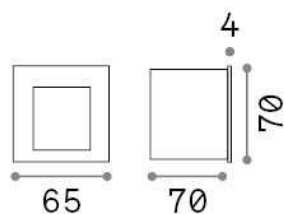

Información general

Exterior - Lámpara colgante

Ean	8021696269023
Artículo	BIT FI BIANCO
Instalación	Lámpara colgante
Garantía	5 years
Peso bruto	0.34 kg
Volumen	0.000608 m ³

Información técnica

Peso neto	0.3 kg
Clase de aislamiento	III
Índice de protección	IP65
Cumplimiento	CE
Temperatura de funcionamiento	-15° ~ +45 °C
Dimmer	1, On-Off / Phase cut
Salida de potencia	5.4-6.4 V DC
Fuente de alimentación	Required, remoted, not included
Resistencia de carga	IK06
Accesorios incluidos	Remote on-off driver

Información de la fuente

Fuente integrada	Integrated LED module
Fuente reemplazable	Replaceable (by qualified operators only)
Poder	2 W
Emisiones	Direct Asymmetrical
Consumo máximo	max 2,00 W
Características LED	LED SMD OSRAM
CCT LED	3000 K
Duración LED (t. 25°C)	35000 h
CRI	> 80
SDCM	3
Ángulo del haz de luz	100*66°
Flujo del haz de luz	340 lm
Luz útil	135 lm