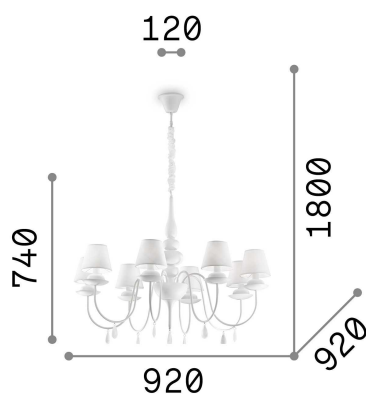

### Interior - Colgantes

<b>Ean</b>	8021696035574
<b>Artículo</b>	BLANCHE SP8 BIANCO
<b>Instalación</b>	Colgantes
<b>Garantía</b>	5 years
<b>Peso bruto</b>	8.86 kg
<b>Volumen</b>	0.197505 m <sup>3</sup>

## Información técnica

<b>Peso neto</b>	6.82 kg
<b>Clase de aislamiento</b>	I
<b>Índice de protección</b>	IP20
<b>Cumplimiento</b>	CE
<b>Temperatura de funcionamiento</b>	0° ~ +40 °C
<b>Dimmer</b>	Determined by the light bulb
<b>Salida de potencia</b>	220-240 V AC
<b>Fuente de alimentación</b>	Not required

## Información de la fuente

<b>Fuente integrada</b>	Light bulb (not included)
<b>Fuente reemplazable</b>	No
<b>Poder</b>	E14 max 8 x 40 W
<b>Emisiones</b>	Diffuse
<b>Consumo máximo</b>	-