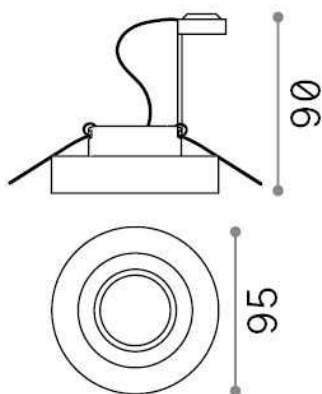

### Técnico - Lámpara colgante

|                    |                        |
|--------------------|------------------------|
| <b>Ean</b>         | 8021696113999          |
| <b>Artículo</b>    | BLUES FI ROUND BIANCO  |
| <b>Instalación</b> | Lámpara colgante       |
| <b>Garantía</b>    | 5 years                |
| <b>Peso bruto</b>  | 0.3 kg                 |
| <b>Volumen</b>     | 0.00314 m <sup>3</sup> |

## Información técnica

|                                      |                              |
|--------------------------------------|------------------------------|
| <b>Peso neto</b>                     | 0.28 kg                      |
| <b>Clase de aislamiento</b>          | II                           |
| <b>Índice de protección</b>          | IP20                         |
| <b>Cumplimiento</b>                  | CE                           |
| <b>Temperatura de funcionamiento</b> | 0° ~ +40 °C                  |
| <b>Dimmer</b>                        | Determined by the light bulb |
| <b>Salida de potencia</b>            | 220-240 V AC                 |
| <b>Fuente de alimentación</b>        | Not required                 |
| <b>Especificaciones empotradas</b>   | Ø 60 - h. ≥ 100 , 7-15       |