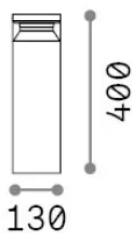

Información general

Exterior - Lámparas de suelo

Ean	8021696346687
Artículo	BOEING PT H040 COFFEE
Instalación	Lámparas de suelo
Garantía	5 years
Peso bruto	3.82 kg
Volumen	0.009675 m ³

Información técnica

Información de la fuente

Fuente integrada	Integrated LED module
Fuente reemplazable	No
Poder	LED 14 W
Emisiones	Indirect
Consumo máximo	max 14 W
Características LED	LED SMD
CCT LED	3000 K
Duración LED (t. 25°C)	50000 h
CRI	> 90
SDCM	3
Flujo del haz de luz	1700 lm
Luz útil	300 lm
Riesgo fotobiológico	1