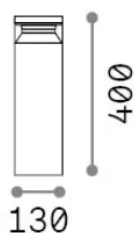

Información general

Exterior - Lámparas de suelo

Ean	8021696346694
Artículo	BOEING PT H040 NERO
Instalación	Lámparas de suelo
Garantía	5 years
Peso bruto	3.82 kg
Volumen	0.009675 m ³

Información técnica

Peso neto	2.2 kg
Clase de aislamiento	I
Índice de protección	IP65
Cumplimiento	CE
Temperatura de funcionamiento	-15° ~ +45 °C
Dimmer	Non-dimmable, On-Off
Salida de potencia	220-240 V AC 50/60 Hz
Fuente de alimentación	In-built, included Replaceable (by qualified operators only), electronic

Información de la fuente

Fuente integrada	Integrated LED module
Fuente reemplazable	No
Poder	LED 14 W
Emisiones	Indirect
Consumo máximo	max 14 W
Características LED	LED SMD
CCT LED	3000 K
Duración LED (t. 25°C)	50000 h
CRI	> 90
SDCM	3
Flujo del haz de luz	1700 lm
Luz útil	300 lm
Riesgo fotobiológico	1