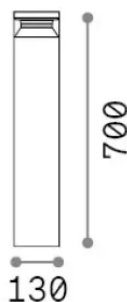

Información general

Exterior - Lámparas de suelo

Ean	8021696346700
Artículo	BOEING PT H070 COFFEE
Instalación	Lámparas de suelo
Garantía	5 years
Peso bruto	4.83 kg
Volumen	0.016425 m ³

Información técnica

Información de la fuente

Fuente integrada	Integrated LED module
Fuente reemplazable	No
Poder	LED 14 W
Emisiones	Indirect
Consumo máximo	max 14 W
Características LED	LED SMD
CCT LED	3000 K
Duración LED (t. 25°C)	50000 h
CRI	> 90
SDCM	3
Flujo del haz de luz	1700 lm
Luz útil	300 lm
Riesgo fotobiológico	1