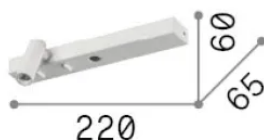

Información de la fuente

Fuente integrada	Integrated LED module
Fuente reemplazable	Replaceable (by qualified operators only)
Poder	LED 6,5 W
Emisiones	Direct
Consumo máximo	max 6,5 W
Características LED	LED SMD CREE
CCT LED	3000 K
Duración LED (t. 25°C)	50000 h
CRI	> 90
SDCM	3
Flujo del haz de luz	420 lm
Luz útil	340 lm
Riesgo fotobiológico	2