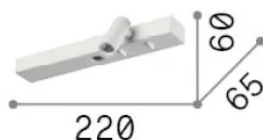

Información general

Interior - Lámpara de pared

Ean	8021696345499
Artículo	BONNE NUIT-2 AP BIANCO
Instalación	Lámpara de pared
Garantía	5 years
Peso bruto	0.46 kg
Volumen	0.001544 m ³

Información técnica

Información de la fuente

Fuente integrada	Integrated LED module
Fuente reemplazable	Replaceable (by qualified operators only)
Poder	LED 6,5 W
Emisiones	Direct
Consumo máximo	max 6,5 W
Características LED	LED SMD CREE
CCT LED	3000 K
Duración LED (t. 25°C)	50000 h
CRI	> 90
SDCM	3
Flujo del haz de luz	420 lm
Luz útil	340 lm
Riesgo fotobiológico	2