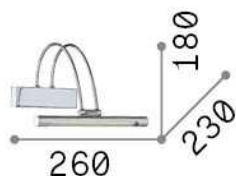

Información general

Interior - Lámpara de pared

Ean	8021696121338
Artículo	BOW AP D26 BRUNITO
Instalación	Lámpara de pared
Garantía	5 years
Peso bruto	0.84 kg
Volumen	0.011664 m ³

Información técnica

Peso neto	0.64 kg
Clase de aislamiento	I
Índice de protección	IP20
Cumplimiento	CE
Temperatura de funcionamiento	0° ~ +40 °C
Dimmer	NO, On-Off
Salida de potencia	220-240 V AC 50/60 Hz Integrated switch button
Fuente de alimentación	In-built, included Replaceable (by qualified operators only), electronic

Información de la fuente

Fuente integrada	Integrated LED module
Fuente reemplazable	Replaceable (by qualified operators only)
Poder	LED 2,5 W
Emisiones	Direct
Consumo máximo	max 2,50 W
Características LED	LED SMD
CCT LED	3000 K
Duración LED (t. 25°C)	20000 h
CRI	> 80
Ángulo del haz de luz	110°
Flujo del haz de luz	360 lm
Luz útil	230 lm
Bombilla incluida	1 - E14 OLIVA 4W 3000K CRI80 SATIN