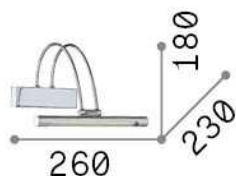

Información general

Interior - Lámpara de pared

Ean	8021696005386
Artículo	BOW AP D26 CROMO
Instalación	Lámpara de pared
Garantía	5 years
Peso bruto	0.84 kg
Volumen	0.011664 m ³

Información técnica

Peso neto	0.64 kg
Clase de aislamiento	I
Índice de protección	IP20
Cumplimiento	CE
Temperatura de funcionamiento	0° ~ +40 °C
Dimmer	NO, On-Off
Salida de potencia	220-240 V AC 50/60 Hz Integrated switch button
Fuente de alimentación	In-built, included Replaceable (by qualified operators only), electronic

Información de la fuente

Fuente integrada	Integrated LED module
Fuente reemplazable	Replaceable (by qualified operators only)
Poder	LED 2,5 W
Emisiones	Direct
Consumo máximo	max 2,50 W
Características LED	LED SMD
CCT LED	3000 K
Duración LED (t. 25°C)	20000 h
CRI	> 80
Ángulo del haz de luz	110°
Flujo del haz de luz	360 lm
Luz útil	230 lm
Bombilla incluida	1 - E14 OLIVA 4W 3000K CRI80 SATIN