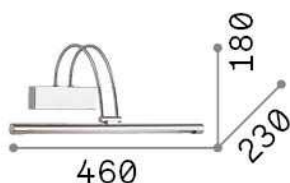

Información general

Interior - Lámpara de pared

Ean	8021696121161
Artículo	BOW AP D46 BRUNITO
Instalación	Lámpara de pared
Garantía	5 years
Peso bruto	1.03 kg
Volumen	0.020736 m ³

Información técnica

Peso neto	0.79 kg
Clase de aislamiento	I
Índice de protección	IP20
Cumplimiento	CE
Temperatura de funcionamiento	0° ~ +40 °C
Dimmer	NO, On-Off
Salida de potencia	220-240 V AC 50/60 Hz Integrated switch button
Fuente de alimentación	In-built, included Replaceable (by qualified operators only), electronic

Información de la fuente

Fuente integrada	Integrated LED module
Fuente reemplazable	Replaceable (by qualified operators only)
Poder	LED 4,5 W
Emisiones	Direct
Consumo máximo	max 4,60 W
Características LED	LED SMD
CCT LED	3000 K
Duración LED (t. 25°C)	20000 h
CRI	> 80
Ángulo del haz de luz	110°
Flujo del haz de luz	570 lm
Luz útil	390 lm
Bombilla incluida	1 - E14 OLIVA 4W 3000K CRI80 SATIN