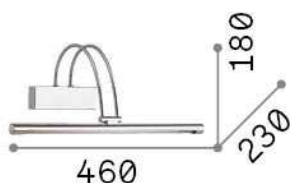

Información general

Interior - Lámpara de pared

Ean	8021696007045
Artículo	BOW AP D46 CROMO
Instalación	Lámpara de pared
Garantía	5 years
Peso bruto	1.03 kg
Volumen	0.020736 m ³

Información técnica

Peso neto	0.79 kg
Clase de aislamiento	I
Índice de protección	IP20
Cumplimiento	CE
Temperatura de funcionamiento	0° ~ +40 °C
Dimmer	NO, On-Off
Salida de potencia	220-240 V AC 50/60 Hz Integrated switch button
Fuente de alimentación	In-built, included Replaceable (by qualified operators only), electronic

Información de la fuente

Fuente integrada	Integrated LED module
Fuente reemplazable	Replaceable (by qualified operators only)
Poder	LED 4,5 W
Emisiones	Direct
Consumo máximo	max 4,60 W
Características LED	LED SMD
CCT LED	3000 K
Duración LED (t. 25°C)	20000 h
CRI	> 80
Ángulo del haz de luz	110°
Flujo del haz de luz	570 lm
Luz útil	390 lm
Bombilla incluida	1 - E14 OLIVA 4W 3000K CRI80 SATIN