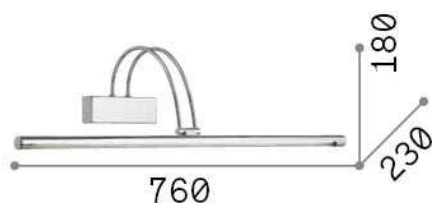

Información general

Interior - Lámpara de pared

Ean	8021696121147
Artículo	BOW AP D76 BRUNITO
Instalación	Lámpara de pared
Garantía	5 years
Peso bruto	1.12 kg
Volumen	0.032832 m ³

Información técnica

Peso neto	0.86 kg
Clase de aislamiento	I
Índice de protección	IP20
Cumplimiento	CE
Temperatura de funcionamiento	0° ~ +40 °C
Dimmer	NO, On-Off
Salida de potencia	220-240 V AC 50/60 Hz Integrated switch button
Fuente de alimentación	In-built, included Replaceable (by qualified operators only), electronic

Información de la fuente

Fuente integrada	Integrated LED module
Fuente reemplazable	Replaceable (by qualified operators only)
Poder	LED 8 W
Emisiones	Direct
Consumo máximo	max 8,00 W
Características LED	LED SMD
CCT LED	3000 K
Duración LED (t. 25°C)	20000 h
CRI	> 80
Ángulo del haz de luz	110°
Flujo del haz de luz	980 lm
Luz útil	660 lm
Bombilla incluida	1 - E14 OLIVA 4W 3000K CRI80 SATIN