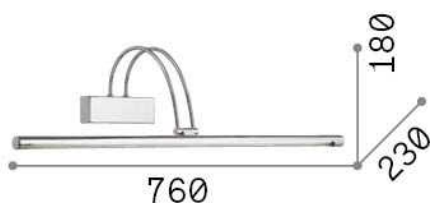

Información general

Interior - Lámpara de pared

Ean	8021696007021
Artículo	BOW AP D76 CROMO
Instalación	Lámpara de pared
Garantía	5 years
Peso bruto	1.12 kg
Volumen	0.032832 m ³

Información técnica

Peso neto	0.86 kg
Clase de aislamiento	I
Índice de protección	IP20
Cumplimiento	CE
Temperatura de funcionamiento	0° ~ +40 °C
Dimmer	NO, On-Off
Salida de potencia	220-240 V AC 50/60 Hz Integrated switch button
Fuente de alimentación	In-built, included Replaceable (by qualified operators only), electronic

Información de la fuente

Fuente integrada	Integrated LED module
Fuente reemplazable	Replaceable (by qualified operators only)
Poder	LED 8 W
Emisiones	Direct
Consumo máximo	max 8,00 W
Características LED	LED SMD
CCT LED	3000 K
Duración LED (t. 25°C)	20000 h
CRI	> 80
Ángulo del haz de luz	110°
Flujo del haz de luz	980 lm
Luz útil	660 lm
Bombilla incluida	1 - E14 OLIVA 4W 3000K CRI80 SATIN