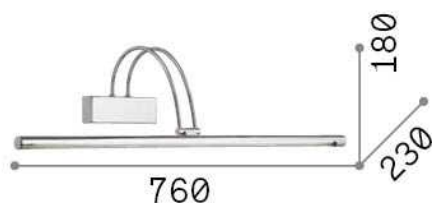

Información general

Interior - Lámpara de pared

Ean	8021696121130
Artículo	BOW AP D76 OTTONE
Instalación	Lámpara de pared
Garantía	5 years
Peso bruto	1.12 kg
Volumen	0.032832 m ³

Información técnica

Peso neto	0.86 kg
Clase de aislamiento	I
Índice de protección	IP20
Cumplimiento	CE
Temperatura de funcionamiento	0° ~ +40 °C
Dimmer	NO, On-Off
Salida de potencia	220-240 V AC 50/60 Hz Integrated switch button
Fuente de alimentación	In-built, included Replaceable (by qualified operators only), electronic

Información de la fuente

Fuente integrada	Integrated LED module
Fuente reemplazable	Replaceable (by qualified operators only)
Poder	LED 8 W
Emisiones	Direct
Consumo máximo	max 8,00 W
Características LED	LED SMD
CCT LED	3000 K
Duración LED (t. 25°C)	20000 h
CRI	> 80
Ángulo del haz de luz	110°
Flujo del haz de luz	980 lm
Luz útil	660 lm
Bombilla incluida	1 - E14 OLIVA 4W 3000K CRI80 SATIN