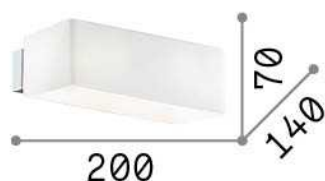

Información general

Interior - Lámpara de pared

Ean	8021696009537
Artículo	BOX AP2 BIANCO
Instalación	Lámpara de pared
Garantía	5 years
Peso bruto	0.86 kg
Volumen	0.010005 m ³

Información técnica

Peso neto	0.66 kg
Clase de aislamiento	I
Índice de protección	IP20
Cumplimiento	CE
Temperatura de funcionamiento	0° ~ +40 °C
Dimmer	Determined by the light bulb
Salida de potencia	220-240 V AC
Fuente de alimentación	Not required

Información de la fuente

Fuente integrada	Light bulb (included)
Fuente reemplazable	Replaceable
Poder	G9 max 2 x 4 W
Emisiones	Direct + Indirect
Consumo máximo	-
Bombilla incluida	1 - E14 OLIVA 4W 3000K CRI80 SATIN