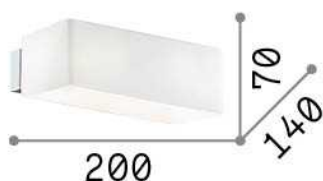

Información de la fuente

Fuente integrada	Light bulb (included)
Fuente reemplazable	Replaceable
Poder	G9 max 2 x 4 W
Emisiones	Direct + Indirect
Tiempo de encendido	X
Consumo máximo	-
Bombilla incluida	1 - E14 OLIVA 4W 3000K CRI80 SATIN