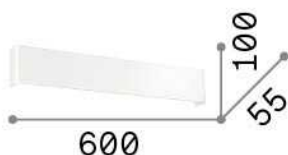

Información general

Interior - Lámpara de pared

Ean	8021696131962
Artículo	BRIGHT AP D60
Instalación	Lámpara de pared
Garantía	5 years
Peso bruto	2.02 kg
Volumen	0.01014 m ³

Información técnica

Peso neto	1.66 kg
Clase de aislamiento	II
Índice de protección	IP20
Cumplimiento	CE
Temperatura de funcionamiento	0° ~ +40 °C
Dimmer	NO, On-Off
Salida de potencia	220-240 V AC 50/60 Hz
Fuente de alimentación	In-built, included Replaceable (by qualified operators only), electronic

Información de la fuente

Fuente integrada	Integrated LED module
Fuente reemplazable	Replaceable (by qualified operators only)
Poder	LED 23 W
Emisiones	Direct + Indirect
Consumo máximo	max 23,00 W
Características LED	LED SMD
CCT LED	3000 K
Duración LED (t. 25°C)	30000 h
CRI	> 80
Ángulo del haz de luz	132+132°
Flujo del haz de luz	1650 lm
Luz útil	1250 lm
Bombilla incluida	1 - E14 OLIVA 4W 3000K CRI80 SATIN