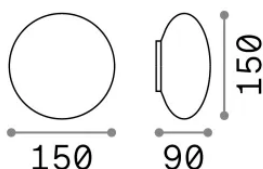

Información de la fuente

Fuente integrada	Light bulb (not included)
Fuente reemplazable	No
Poder	G9 max 2 x 15 W
Emisiones	Diffuse
Consumo máximo	-
Recomendar bombilla	307879 G9 4.0W 4000K CR180