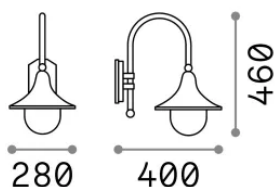

Información general

Exterior - Lámpara de pared

Ean	8021696024134
Artículo	CIMA AP1 NERO
Instalación	Lámpara de pared
Garantía	5 years
Peso bruto	2.39 kg
Volumen	0.0504 m ³

Información técnica

Peso neto	1.84 kg
Clase de aislamiento	I
Índice de protección	IP43
Cumplimiento	CE
Temperatura de funcionamiento	-
Dimmer	Non-dimmable
Salida de potencia	220-240 V AC
Fuente de alimentación	Not required

Información de la fuente

Fuente integrada	Light bulb (not included)
Fuente reemplazable	No
Poder	E27 max 1 x 52 W
Emisiones	Diffuse
Consumo máximo	-
Recomendar bombilla	153964 E27 GOCCIA 08W 4000K CRI80 TRASP