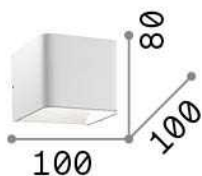

Información general

Interior - Lámpara de pared

Ean	8021696051444
Artículo	CLICK AP D10
Instalación	Lámpara de pared
Garantía	5 years
Peso bruto	0.5 kg
Volumen	0.001872 m ³

Información técnica

Peso neto	0.4 kg
Clase de aislamiento	I
Índice de protección	IP20
Cumplimiento	CE
Temperatura de funcionamiento	0° ~ +40 °C
Dimmer	NO, On-Off
Salida de potencia	220-240 V AC 50/60 Hz
Fuente de alimentación	In-built, included Replaceable (by qualified operators only), electronic

Información de la fuente

Fuente integrada	Integrated LED module
Fuente reemplazable	Replaceable (by qualified operators only)
Poder	LED 5,5 W
Emisiones	Direct + Indirect
Consumo máximo	max 5,50 W
Características LED	LED SMD
CCT LED	3000 K
Duración LED (t. 25°C)	20000 h
CRI	> 80
Flujo del haz de luz	500 lm
Luz útil	390 lm
Bombilla incluida	1 - E14 OLIVA 4W 3000K CRI80 SATIN