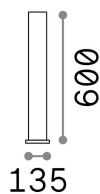

### Exterior - Lámparas de suelo

<b>Ean</b>	8021696249483
<b>Artículo</b>	CLIO MPT1 NERO
<b>Instalación</b>	Lámparas de suelo
<b>Garantía</b>	5 years
<b>Peso bruto</b>	1.36 kg
<b>Volumen</b>	-

## Información técnica

<b>Peso neto</b>	1.36 kg
<b>Clase de aislamiento</b>	I
<b>Índice de protección</b>	IP44
<b>Cumplimiento</b>	CE
<b>Temperatura de funcionamiento</b>	-
<b>Dimmer</b>	Determined by the light bulb
<b>Salida de potencia</b>	220-240 V AC
<b>Fuente de alimentación</b>	Not required
<b>Accesorios incluidos</b>	Lampshade

## Información de la fuente

<b>Fuente integrada</b>	Light bulb (not included)
<b>Fuente reemplazable</b>	No
<b>Poder</b>	E27 max1 x 42 W
<b>Emisiones</b>	Diffuse
<b>Consumo máximo</b>	-
<b>Características LED</b>	-
<b>CCT LED</b>	-
<b>Duración LED (t. 25°C)</b>	-
<b>CRI</b>	-
<b>Ángulo del haz de luz</b>	-
<b>Luz útil</b>	-