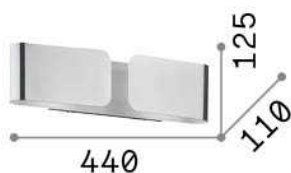

Información general

Interior - Lámpara de pared

| | |
|--------------------|-------------------------|
| Ean | 8021696088273 |
| Artículo | CLIP AP2 SMALL ARGENTO |
| Instalación | Lámpara de pared |
| Garantía | 5 years |
| Peso bruto | 1.57 kg |
| Volumen | 0.016065 m ³ |

Información técnica

| | |
|--------------------------------------|------------------------------|
| Peso neto | 1.21 kg |
| Clase de aislamiento | I |
| Índice de protección | IP20 |
| Cumplimiento | CE |
| Temperatura de funcionamiento | 0° ~ +40 °C |
| Dimmer | Determined by the light bulb |
| Salida de potencia | 220-240 V AC |
| Fuente de alimentación | Not required |