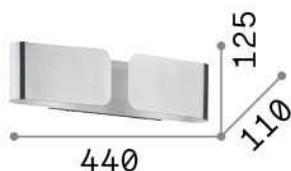

Información general

Interior - Lámpara de pared

Ean	8021696014166
Artículo	CLIP AP2 SMALL BIANCO
Instalación	Lámpara de pared
Garantía	5 years
Peso bruto	1.57 kg
Volumen	0.016065 m ³

Información técnica

Peso neto	1.21 kg
Clase de aislamiento	I
Índice de protección	IP20
Cumplimiento	CE
Temperatura de funcionamiento	0° ~ +40 °C
Dimmer	Determined by the light bulb
Salida de potencia	220-240 V AC
Fuente de alimentación	Not required

Información de la fuente

Fuente integrada	Light bulb (not included)
Fuente reemplazable	No
Poder	E27 max 2 x 60 W
Emisiones	Direct + Indirect
Consumo máximo	-