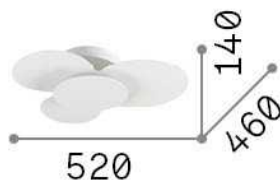

Información general

Interior - Lámpara de techo

Ean	8021696263519
Artículo	CLOUD PL D52
Instalación	Lámpara de techo
Garantía	5 years
Peso bruto	4.36 kg
Volumen	0.06466 m ³

Información técnica

Peso neto	3.2 kg
Clase de aislamiento	I
Índice de protección	IP20
Cumplimiento	CE
Temperatura de funcionamiento	0° ~ +40 °C
Dimmer	NO, On-Off
Salida de potencia	220-240 V AC 50/60 Hz
Fuente de alimentación	In-built, included Replaceable (by qualified operators only), electronic

Información de la fuente

Fuente integrada	Integrated LED module
Fuente reemplazable	Replaceable (by qualified operators only)
Poder	LED 33 W
Emisiones	Indirect
Consumo máximo	max 33,00 W
Características LED	LED SMD
CCT LED	3000 K
Duración LED (t. 25°C)	17500 h
CRI	> 80
SDCM	3
Flujo del haz de luz	2900 lm
Luz útil	1750 lm
Riesgo fotobiológico	EXEMPT
Bombilla incluida	1 - E14 OLIVA 4W 3000K CRI80 SATIN