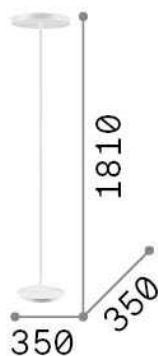

Información general

Interior - Lámparas de suelo

Ean	8021696177205
Artículo	COLONNA PT4 NERO
Instalación	Lámparas de suelo
Garantía	5 years
Peso bruto	9.87 kg
Volumen	0.070992 m ³

Información técnica

Peso neto	7.74 kg
Clase de aislamiento	II
Índice de protección	IP20
Cumplimiento	CE
Temperatura de funcionamiento	0° ~ +40 °C
Dimmer	NO
Salida de potencia	220-240 V AC Integrated switch button
Fuente de alimentación	Not required

Información de la fuente

Fuente integrada	Light bulb (included)
Fuente reemplazable	Replaceable
Poder	GX53 max 4 x 15 W
Emisiones	Indirect
Consumo máximo	-
Bombilla incluida	1 - E14 OLIVA 4W 3000K CRI80 SATIN