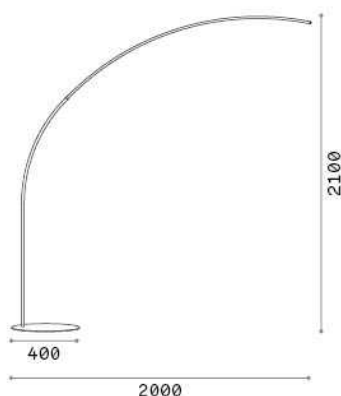

Información general

Interior - Lámparas de suelo

Ean	8021696304649
Artículo	COMET PT BIANCO
Instalación	Lámparas de suelo
Garantía	5 years
Peso bruto	4.2 kg
Volumen	0.057408 m ³

Información técnica

Peso neto	3.8 kg
Clase de aislamiento	II
Índice de protección	IP20
Cumplimiento	CE
Temperatura de funcionamiento	0° ~ +40 °C
Dimmer	1, Dimmer on board
Salida de potencia	220-240 V AC 50/60 Hz
Fuente de alimentación	Integrated switch button Touch switch Separate, included Replaceable (by qualified operators only), electronic

Información de la fuente

Fuente integrada	Integrated LED module
Fuente reemplazable	Replaceable (by qualified operators only)
Poder	LED 30 W
Emisiones	Direct
Consumo máximo	max 30,00 W
Características LED	LED SMD
CCT LED	3000 K
Duración LED (t. 25°C)	20000 h
CRI	> 90
Flujo del haz de luz	2850 lm
Luz útil	1720 lm
Riesgo fotobiológico	1
Energía de reserva	< 0.50 W
Bombilla incluida	1 - E14 OLIVA 4W 3000K CRI80 SATIN