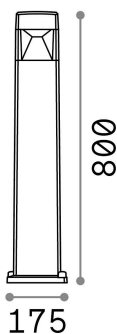

Información general

Exterior - Lámparas de suelo

Ean	8021696187877
Artículo	COSMO PT1 BIANCO
Instalación	Lámparas de suelo
Garantía	5 years
Peso bruto	2.6 kg
Volumen	0.022032 m ³

Información técnica

Peso neto	2.15 kg
Clase de aislamiento	II
Índice de protección	IP55
Cumplimiento	CE
Temperatura de funcionamiento	-15° ~ +45 °C
Dimmer	Determined by the light bulb
Salida de potencia	220-240 V AC
Fuente de alimentación	Not required
Resistencia de carga	IK10

Información de la fuente

Fuente integrada	Light bulb (included, settable CCT 3000 / 4000 / 6500 K)
Fuente reemplazable	Replaceable
Poder	GX53 max 1 x 10 W
Emisiones	Diffuse
Consumo máximo	-
Bombilla incluida	1 - E14 OLIVA 4W 3000K CRI80 SATIN