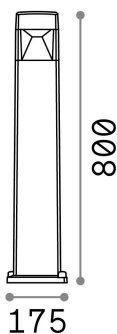

### Exterior - Lámparas de suelo

<b>Ean</b>	8021696187884
<b>Artículo</b>	COSMO PT1 GRIGIO
<b>Instalación</b>	Lámparas de suelo
<b>Garantía</b>	5 years
<b>Peso bruto</b>	2.6 kg
<b>Volumen</b>	0.022032 m <sup>3</sup>

## Información técnica

<b>Peso neto</b>	2.15 kg
<b>Clase de aislamiento</b>	II
<b>Índice de protección</b>	IP55
<b>Cumplimiento</b>	CE
<b>Temperatura de funcionamiento</b>	-15° ~ +45 °C
<b>Dimmer</b>	Determined by the light bulb
<b>Salida de potencia</b>	220-240 V AC
<b>Fuente de alimentación</b>	Not required
<b>Resistencia de carga</b>	IK10