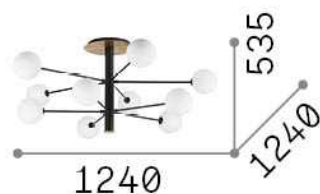

Información general

Interior - Lámpara de techo

Ean	8021696273693
Artículo	COSMOPOLITAN PL10
Instalación	Lámpara de techo
Garantía	5 years
Peso bruto	9.23 kg
Volumen	0.139722 m ³

Información técnica

Peso neto	6.5 kg
Clase de aislamiento	I
Índice de protección	IP20
Cumplimiento	CE
Temperatura de funcionamiento	0° ~ +40 °C
Dimmer	Determined by the light bulb
Salida de potencia	220-240 V AC
Fuente de alimentación	Not required

Información de la fuente

Fuente integrada	Light bulb (included)
Fuente reemplazable	Replaceable
Poder	G9 max 10 x 15 W
Emisiones	Diffuse
Consumo máximo	-
Bombilla incluida	1 - E14 OLIVA 4W 3000K CRI80 SATIN