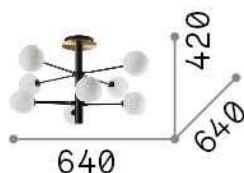

Información general

Interior - Lámpara de techo

Ean	8021696328485
Artículo	COSMOPOLITAN PL8
Instalación	Lámpara de techo
Garantía	5 years
Peso bruto	4.71 kg
Volumen	0.057942 m ³

Información técnica

Peso neto	3.04 kg
Clase de aislamiento	I
Índice de protección	IP20
Cumplimiento	CE
Temperatura de funcionamiento	0° ~ +40 °C
Dimmer	Determined by the light bulb
Salida de potencia	220-240 V AC
Fuente de alimentación	Not required

Información de la fuente

Fuente integrada	Light bulb (included)
Fuente reemplazable	Replaceable
Poder	G9 max 8 x 15 W
Emisiones	Diffuse
Tiempo de encendido	X
Consumo máximo	-
Bombilla incluida	1 - E14 OLIVA 4W 3000K CRI80 SATIN