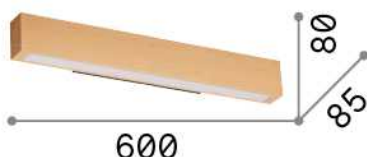

### Interior - Lámpara de pared

<b>Ean</b>	8021696284491
<b>Artículo</b>	CRAFT AP D60
<b>Instalación</b>	Lámpara de pared
<b>Garantía</b>	5 years
<b>Peso bruto</b>	2.2 kg
<b>Volumen</b>	0.008316 m <sup>3</sup>

## Información de la fuente

<b>Fuente integrada</b>	Integrated LED module
<b>Fuente reemplazable</b>	No
<b>Poder</b>	LED 18 W
<b>Emisiones</b>	Direct
<b>Consumo máximo</b>	max 20,00 W
<b>Características LED</b>	LED SMD
<b>CCT LED</b>	3000 K
<b>Duración LED (t. 25°C)</b>	20000 h
<b>CRI</b>	> 80
<b>Flujo del haz de luz</b>	2200 lm
<b>Luz útil</b>	1560 lm
<b>Riesgo fotobiológico</b>	1
<b>Bombilla incluida</b>	1 - E14 OLIVA 4W 3000K CRI80 SATIN