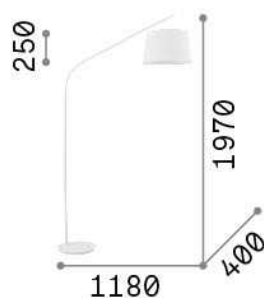

Información general

Interior - Lámparas de suelo

Ean	8021696110356
Artículo	DADDY PT1 BIANCO
Instalación	Lámparas de suelo
Garantía	5 years
Peso bruto	7.25 kg
Volumen	-

Información técnica

Peso neto	7.25 kg
Clase de aislamiento	II
Índice de protección	IP20
Cumplimiento	CE
Temperatura de funcionamiento	0° ~ +40 °C
Dimmer	NO
Salida de potencia	220-240 V AC Integrated switch button
Fuente de alimentación	Not required

Información de la fuente

Fuente integrada	Light bulb (not included)
Fuente reemplazable	No
Poder	E27 max 1 x 60 W
Emisiones	Diffuse
Consumo máximo	-