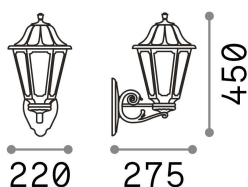

### Exterior - Lámpara de pared

<b>Ean</b>	8021696120423
<b>Artículo</b>	DAFNE AP1 BIG BIANCO
<b>Instalación</b>	Lámpara de pared
<b>Garantía</b>	5 years
<b>Peso bruto</b>	1.2 kg
<b>Volumen</b>	0.010051 m <sup>3</sup>

## Información técnica

<b>Peso neto</b>	1 kg
<b>Clase de aislamiento</b>	II
<b>Índice de protección</b>	IP55
<b>Cumplimiento</b>	CE
<b>Temperatura de funcionamiento</b>	-15° ~ +45 °C
<b>Dimmer</b>	Determined by the light bulb
<b>Salida de potencia</b>	220-240 V AC
<b>Fuente de alimentación</b>	Not required
<b>Resistencia de carga</b>	IK10