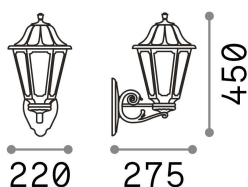

Información general

Exterior - Lámpara de pared

Ean	8021696101491
Artículo	DAFNE AP1 BIG NERO
Instalación	Lámpara de pared
Garantía	5 years
Peso bruto	1.2 kg
Volumen	0.010051 m ³

Información técnica

Peso neto	1 kg
Clase de aislamiento	II
Índice de protección	IP55
Cumplimiento	CE
Temperatura de funcionamiento	-15° ~ +45 °C
Dimmer	Determined by the light bulb
Salida de potencia	220-240 V AC
Fuente de alimentación	Not required
Resistencia de carga	IK10

Información de la fuente

Fuente integrada	Light bulb (not included)
Fuente reemplazable	No
Poder	E27 max 1 x 23 W
Emisiones	Diffuse
Consumo máximo	-