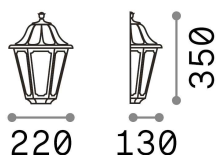

Información general

Exterior - Lámpara de pared

Ean	8021696120430
Artículo	DAFNE AP1 SMALL BIANCO
Instalación	Lámpara de pared
Garantía	5 years
Peso bruto	0.8 kg
Volumen	0.011664 m ³

Información técnica

Peso neto	0.6 kg
Clase de aislamiento	II
Índice de protección	IP55
Cumplimiento	CE
Temperatura de funcionamiento	-15° ~ +45 °C
Dimmer	Determined by the light bulb
Salida de potencia	220-240 V AC
Fuente de alimentación	Not required
Resistencia de carga	IK10

Información de la fuente

Fuente integrada	Light bulb (not included)
Fuente reemplazable	No
Poder	E27 max 1 x 23 W
Emisiones	Diffuse
Consumo máximo	-