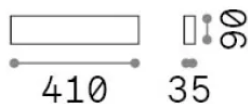

Información de la fuente

Fuente integrada	Integrated LED module
Fuente reemplazable	No
Poder	14 W
Emisiones	Direct + Indirect
Consumo máximo	max 14 W
Características LED	LED SMD
CCT LED	4000 K
Duración LED (t. 25°C)	35000 h
CRI	> 90
SDCM	3
Ángulo del haz de luz	-
Flujo del haz de luz	1650 lm
Luz útil	1180 lm
Riesgo fotobiológico	1