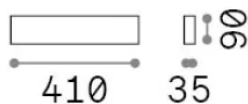

Información de la fuente

Fuente integrada	Integrated LED module
Fuente reemplazable	No
Poder	14 W
Emisiones	Direct + Indirect
Consumo máximo	max 14 W
Características LED	LED SMD
CCT LED	4000 K
Duración LED (t. 25°C)	35000 h
CRI	> 90
SDCM	3
Ángulo del haz de luz	-
Flujo del haz de luz	1650 lm
Luz útil	980 lm
Riesgo fotobiológico	1