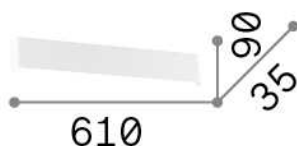

Información general

Interior - Lámpara de pared

Ean	8021696307022
Artículo	DELTA AP D061 4000K NERO
Instalación	Lámpara de pared
Garantía	5 years
Peso bruto	1.28 kg
Volumen	0.005805 m ³

Información técnica

Información de la fuente

Fuente integrada	Integrated LED module
Fuente reemplazable	No
Poder	19,5 W
Emisiones	Direct + Indirect
Consumo máximo	max 19,50 W
Características LED	LED SMD
CCT LED	4000 K
Duración LED (t. 25°C)	50000 h
CRI	> 80
Ángulo del haz de luz	-
Flujo del haz de luz	2150 lm
Luz útil	1550 lm
Riesgo fotobiológico	1