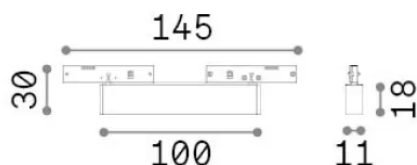

Información general

Técnico - Sistemas

Ean	8021696332758
Artículo	DEVA ACCENT 05W BK
Instalación	Sistemas
Garantía	5 years
Peso bruto	0.08 kg
Volumen	0.000227 m ³

Información técnica

Peso neto	0.07 kg
Clase de aislamiento	III
Índice de protección	IP20
Cumplimiento	CE
Temperatura de funcionamiento	0° ~ +40 °C [DO NOT COVER]
Dimmer	Non-dimmable, On-Off
Salida de potencia	24 V DC
Fuente de alimentación	Required, remoted, not included
Accesorios incluidos	Deva profile

Información de la fuente

Fuente integrada	Integrated LED module
Fuente reemplazable	Replaceable (by qualified operators only)
Poder	5 W
Emisiones	Direct
Consumo máximo	max 5 W
Características LED	LED SMD
CCT LED	3000 K
Duración LED (t. 25°C)	30000 h
CRI	> 90
SDCM	3
Ángulo del haz de luz	34°
Flujo del haz de luz	350 lm
Luz útil	280 lm
Riesgo fotobiológico	EXEMPT