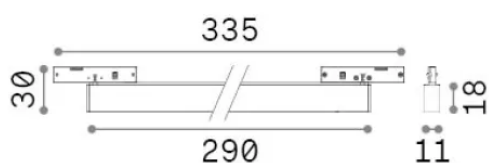

## Información técnica

Peso neto	0.23 kg
Clase de aislamiento	III
Índice de protección	IP20
Cumplimiento	CE
Temperatura de funcionamiento	0° ~ +40 °C [DO NOT COVER]
Dimmer	Non-dimmable, On-Off
Salida de potencia	24 V DC
Fuente de alimentación	Required, remoted, not included
Accesorios incluidos	Deva profile

## Información de la fuente

Fuente integrada	Integrated LED module
Fuente reemplazable	Replaceable (by qualified operators only)
Poder	14 W
Emisiones	Direct
Consumo máximo	max 14 W
Características LED	LED SMD
CCT LED	3000 K
Duración LED (t. 25°C)	30000 h
CRI	> 90
SDCM	3
Ángulo del haz de luz	34°
Flujo del haz de luz	1400 lm
Luz útil	1130 lm
Riesgo fotobiológico	EXEMPT